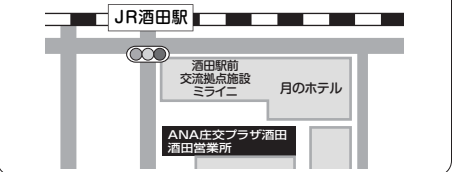

ANA庄交プラザ酒田 ☎0234-24-4007

〒998-0023 山形県酒田市幸町1-10-26
【営業日】平日/9:30~17:30(最終受付 17:00)
【定休日】土曜・日曜・祝日・年末年始

担当者

お電話でのお問い合わせは航空券のみとなります。その他のご予約・ご相談はご来店にて承ります。