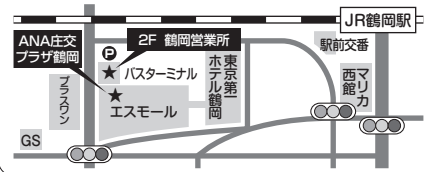

日々、運行状況が変わる事がございます。ご利用の際にはお問い合わせください。

全日空庄内地区総代理店

株式会社 庄交コーポレーション

【お問合せ・お申込は下記の営業所までお願い致します。】 観光庁長官登録旅行業第1677号 日本旅行業協会正会員

ANA庄交プラザ鶴岡 ☎0235-24-3549

〒997-0031 山形県鶴岡市錦町2-21
 【営業日】平日/9:30~17:30(最終受付 17:00)
 【定休日】土曜・日曜・祝日・年末年始